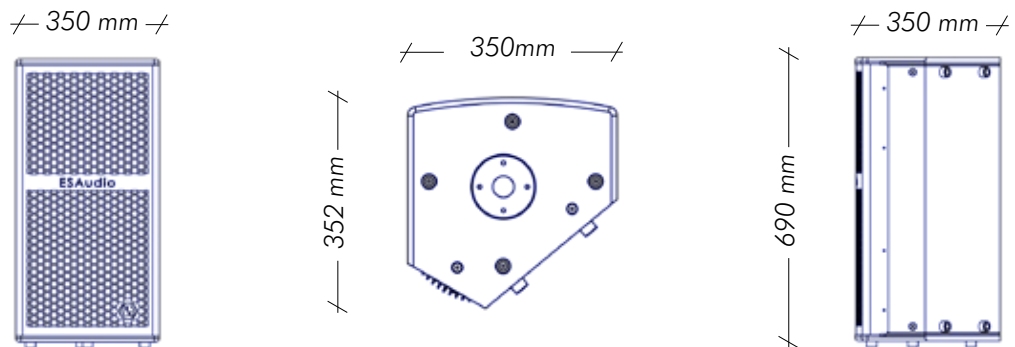

NJ15 SC

NJ18 SC

NJ218

ENGINEERING SOUND AUDIO

Kétutas, kompakt hangdoboz

FREKVENCIA TARTOMÁNY	55 Hz-18 kHz \pm 3 dB
JAVASOLT ERŐSÍTŐ TELJESÍTMÉNY	200W / 400W
ÉRZÉKENYSÉG	99 /104 dB
MAXIMÁLIS HANGNYOMÁS	129 dB folyamatos, 134 dB csúcs
SZÓRÁSI SZÖG	Vízszintes 90fok x Függőleges 60 fok
NÉVLEGES IMPEDANCIA	8 ohm
MÉLY	12"
KÖZÉP/MÉLY	-
MAGAS SUGÁRZÓ	2"
KERESZTÉZÉSI PONT	1.4 kHz L/R
BURKOLAT	Extra rétegelt lemez; 18mm
FELÜLET	Textúrált fekete festés
RÁCS	Perforált fekete fém
FÜGGESZTÉSI HARDWARE	-
ÁLLÍTHATÓ FÜGGŐLEGES FOKOLÁS	-
CSATLAKOZÓ	2 x Neutrik NL4
MÉRETEK	(W) 350 mm x (H) 690 mm x (D) 352 mm (W) 13.8 ins x (H) 27.2 ins x (D) 13.8 ins
RIGGELÉSI FURATKÖZÉPPONT	-
SÚLY	28 kg (61.6 lbs)